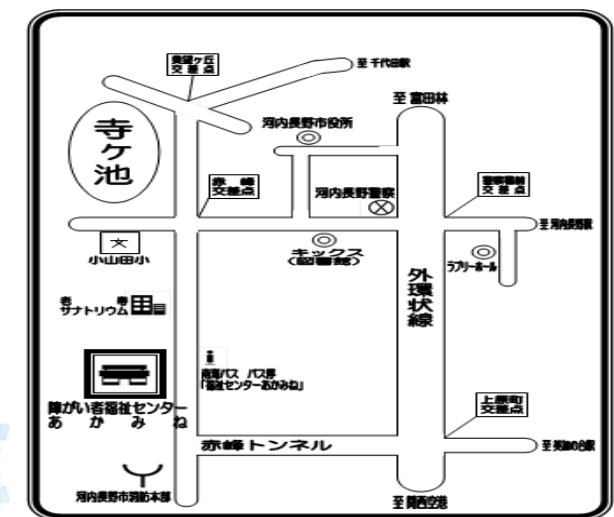

さをりクラブ 創作教室

かいけんしゅうじつ  
〈2階研修室〉

ボッチャクラブ

かい  
〈1階プレイルーム〉

きょうしつはっぴょうかい  
クラブ・教室発表会

たいしょうごときょうしつ  
大正琴教室

カラオケクラブ

きょうしつ  
カラオケ教室

かい  
〈1階 ロビー〉

かんせんかくだいぼうし じぎょう ちゅうし ばあい  
※コロナ感染拡大防止のため事業を中止させていただく場合がございます。

かんない いんしょく えんりよ  
※館内での飲食はご遠慮いただいております。